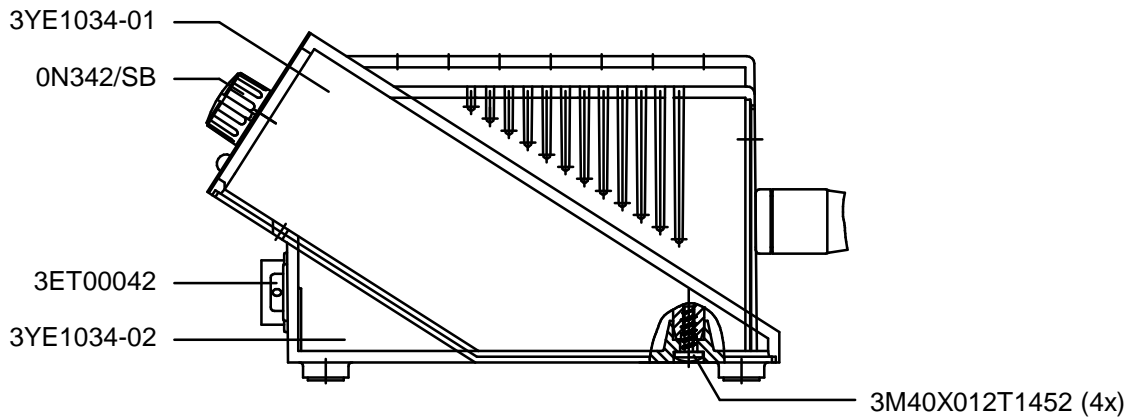

# Ersatzteilliste / Spare Parts

ERSA Analog 60

Art.Nr./ Part No:0ANA603

Draufsicht ohne Gehäuseoberteil  
horizontal projection without casing part II