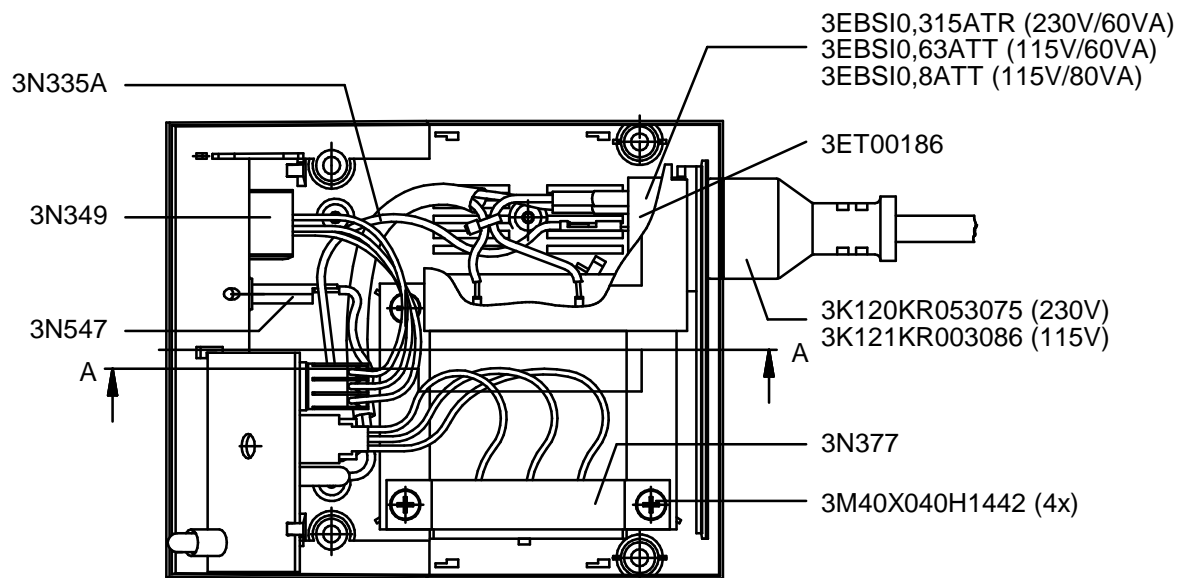

# Ersatzteilliste / Spare Parts

ERSA Analog 60

Art.Nr./ Part No:0ANA603

Draufsicht ohne Gehäuseoberteil  
horizontal projection without casing part II