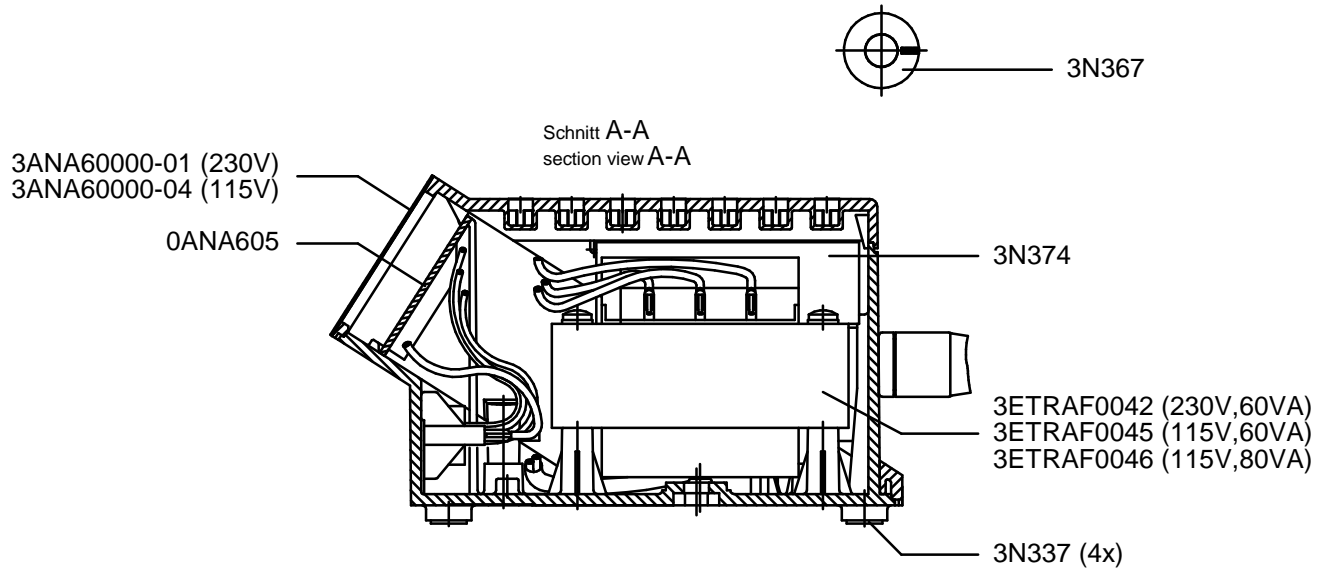

# Ersatzteilliste / Spare Parts

ERSA Analog 60

Art.Nr./ Part No:0ANA603

Draufsicht ohne Gehäuseoberteil  
horizontal projection without casing part II